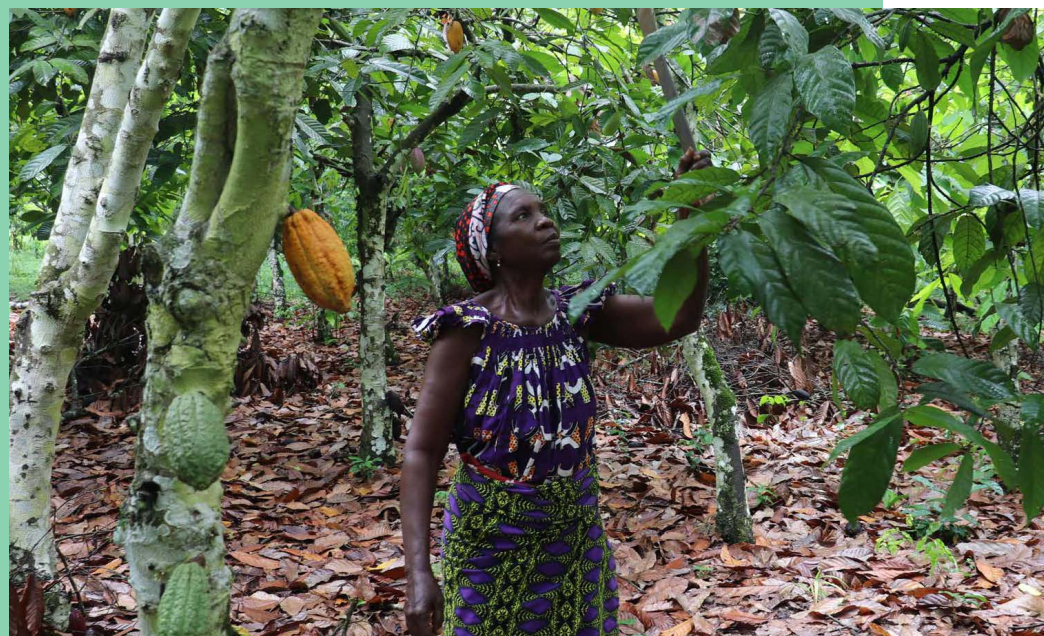

FORMULAIRE DE DON

Aidez les familles coopératrices ivoiriennes à préserver leurs forêts

En raison de la pandémie, nous devons annuler l'édition 2021 du tournoi de golf de la Fondation SOCODEVI. Cependant, c'est dans cette période difficile que les familles coopératrices des pays en développement ont plus que jamais besoin de notre solidarité !

Bien que les coopératives et les mutuelles soient des exemples de résilience en temps de crise, ces entreprises peuvent faire les frais de systèmes alimentaires, démocratiques et économiques fragilisés.

En coopération, nous pouvons atténuer les impacts de ces bouleversements !