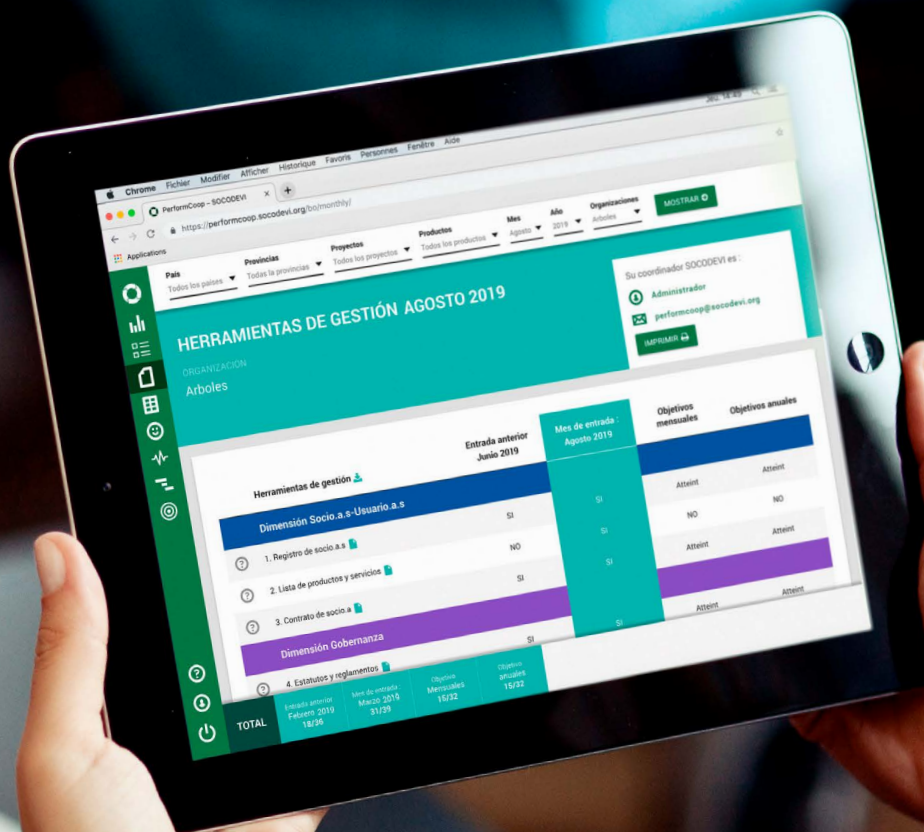

Avalados por nuestros 30 años de experiencia en el desarrollo y la estructuración de actividades económicas innovadoras, estamos implementando el Enfoque PerformCoop: un proceso iterativo de gestión del cambio en las empresas cooperativas y asociativas orientado a mejorar los servicios a las familias socias, la gobernanza inclusiva y la gestión estratégica, financiera y ambiental.

El Enfoque PerformCoop abarca también metodologías y herramientas combinadas con una plataforma web única en su género.

NUESTRO ENFOQUE

El Enfoque PerformCoop de SOCODEVI es un proceso iterativo de gestión del cambio en la empresa cooperativa y asociativa que integra la igualdad de género, el medio ambiente y la adaptación al cambio climático.

El Enfoque PerformCoop reúne una serie de herramientas de gestión y material de formación en un enfoque estructurado de la gestión empresarial cooperativa. Este proceso incluye cuatro fases: diagnóstico organizacional y evaluación del rendimiento, establecimiento de prioridades y planificación de actividades, introducción de cambios y análisis de cuadros de mando de gestión.

NUESTRA PLATEFORMA WEB: UNA HERRAMIENTA DE GESTIÓN ÚNICA EN SU GÉNERO

PerformCoop es una plataforma web, desarrollada por SOCODEVI, fácil de implementar y que no requiere instalación alguna. Esta plataforma es una herramienta para recopilar datos, evaluar el desempeño de las empresas cooperativas y asociativas, establecer prioridades de intervención de forma participativa, fijar objetivos anuales y realizar el seguimiento de los mismos mediante un cuadro de mando de gestión interactivo.